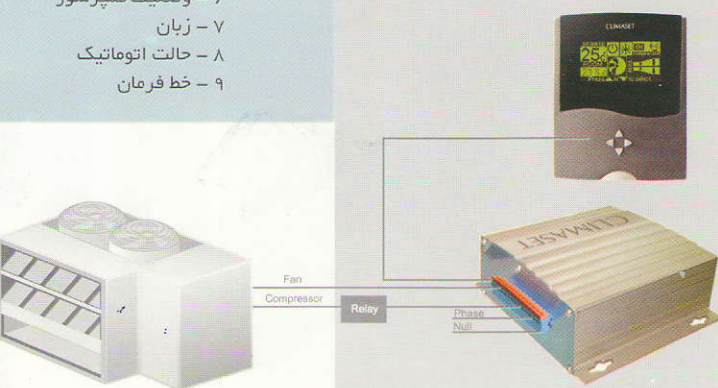

شرح صفحه نمایش

1. ۱ - دمای اتاق
2. ۲ - دمای دلخواه
3. ۳ - روشن / خاموش
4. ۴ - فصل
5. ۵ - سرعت فن
6. ۶ - وضعیت کمپرسور
7. ۷ - زبان
8. ۸ - حالت اتوماتیک
9. ۹ - خط فرمان