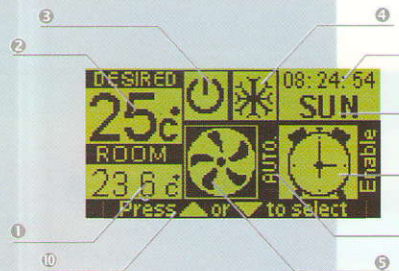

برای فن کویل های سقفی

ترموستات دیجیتال دو فصله با قابلیت برنامه ریزی هفتگی و کنترل سه دور فن و کنترل از راه دور مناسب برای انواع فن کویل مخصوصا فن کویل های سقفی

- کنترل از راه دور
- تا چهار برنامه زمانبندی در هر روز به صورت بیداری، خروج، ورود و خواب به صورتی که بین ساعات خروج و ورود و خواب و بیداری ترموستات می تواند به طور اتوماتیک خاموش شود.
- ۳۰٪ صرفه جویی در مصرف انرژی
- مناسب برای کاربردهای اداری بدین صورت که دستگاه در ساعات تعطیلی به طور اتوماتیک خاموش می شود.

شرح صفحه نمایش

1. ۱ - دمای اتاق
2. ۲ - دمای دلخواه
3. ۳ - روشن / خاموش
4. ۴ - فصل
5. ۵ - وضعیت فن
6. ۶ - حالت اتوماتیک
7. ۷ - وضعیت برنامه
8. ۸ - ساعت
9. ۹ - روز هفته
10. ۱۰ - خط فرمان