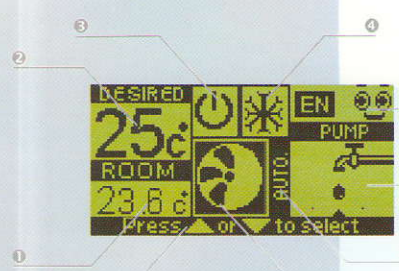

برای پکیج های با سرمایش تبخیری