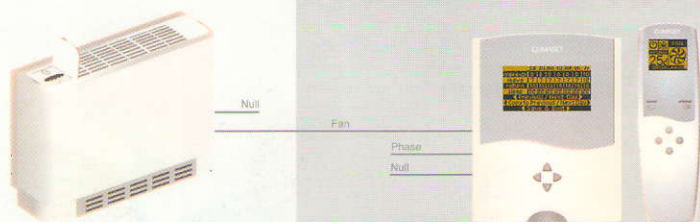

## برای فن کویل های زمینی

ترموستات دیجیتال دو فصله با قابلیت برنامه ریزی هفتگی و یک فرمان خروجی قطع و وصل و کنترل از راه دور مناسب برای فن کویل های زمینی

- کنترل از راه دور
- تا چهار برنامه زمانبندی در هر روز به صورت بیداری، خروج، ورود و خواب به صورتی که بین ساعات خروج و ورود و خواب و بیداری ترموستات می تواند به طور اتوماتیک خاموش شود.
- ۳۰٪ صرفه جویی در مصرف انرژی
- مناسب برای کاربردهای اداری بدین صورت که دستگاه در ساعات تعطیلی به طور اتوماتیک خاموش می شود.

### شرح صفحه نمایش

- ۱ - دمای اتاق
- ۲ - دمای دلخواه
- ۳ - روشن / خاموش
- ۴ - فصل
- ۵ - وضعیت فن
- ۶ - وضعیت برنامه
- ۷ - روز هفته
- ۸ - ساعت
- ۹ - خط فرمان