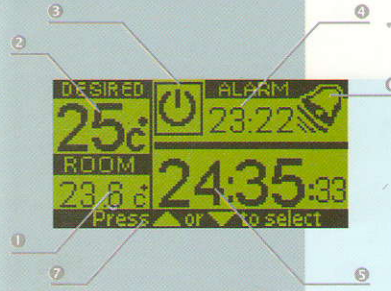

#### شرح صفحه نمایش

- ۱- دمای اتاق
- ۲- دمای دلخواه
- ۳- روشن / خاموش
- ۴- ساعت زنگ
- ۵- ساعت
- ۶- نشانه زنگ
- ۷- خط فرمان

Feel of a wake up inside a garden in the morning