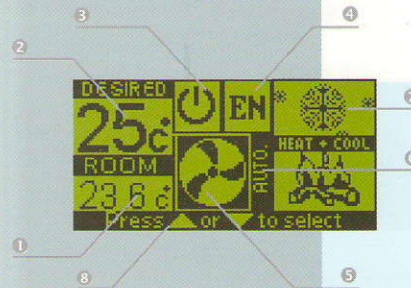

PDX 11C

برای پکیج های تبریدی

ترموستات دیجیتال اتوماتیک با قابلیت کنترل فن، کمپرسور و المنت برقی مناسب برای پکیج های سرمایش تبریدی و گرمایش از طریق المنت برقی

شرح صفحه نمایش

- ۱- دمای اتاق
- ۲- دمای دلخواه
- ۳- روشن / خاموش
- ۴- زبان
- ۵- وضعیت فن
- ۶- حالت اتوماتیک
- ۷- وضعیت عملکرد
- ۸- خط فرمان

- امکان برخورداری از تاخیر راه اندازی کمپرسور و المنت برقی حداکثر تا سه دقیقه بعد از فن
- امکان انتخاب بین سرمایش و گرمایش به صورت اتوماتیک متناسب با دمای تنظیم شده
- امکان استفاده از فن به تنهایی برای گردش هوا بدون سرمایش و گرمایش