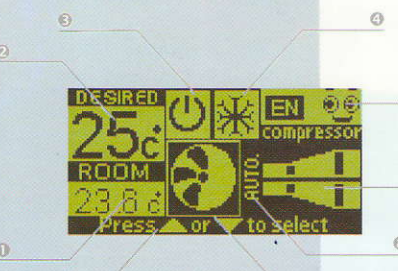

برای پکیج های کمپرسوری