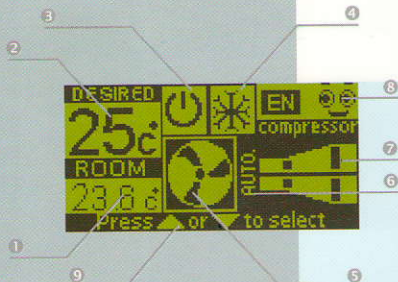

PDX 11B

PDX 11A/12A/21A

برای پکیج های تبریدی

برای پکیج های تبریدی

ترموستات دیجیتال دو فصله با قابلیت کنترل فن و کمپرسور و شیر معکوس کننده کمپرسور مناسب برای پکیج های سرمایش تبریدی و گرمایش پمپ حرارتی

ترموستات دیجیتال دو فصله با قابلیت کنترل فن اوپراتور و کمپرسور تا دو مرحله برای پکیج های سرمایش تبریدی و گرمایش با آبگرم

شرح صفحه نمایش

- ۱- دمای اتاق
- ۲- دمای دلخواه
- ۳- روشن / خاموش
- ۴- فصل
- ۵- وضعیت فن
- ۶- حالت اتوماتیک
- ۷- کمپرسور
- ۸- زبان
- ۹- خط فرمان

- امکان برخورداری از تاخیر راه اندازی کمپرسور حداکثر تا سه دقیقه بعد از فن بدون نیاز به رله تایمر

شرح صفحه نمایش

- ۱- دمای اتاق
- ۲- دمای دلخواه
- ۳- روشن / خاموش
- ۴- فصل
- ۵- وضعیت فن
- ۶- حالت اتوماتیک
- ۷- کمپرسور
- ۸- زبان
- ۹- خط فرمان

- تا دو مرحله کنترل فن
- تا دو مرحله کنترل کمپرسور
- امکان برخورداری از تاخیر راه اندازی کمپرسور تا حداکثر سه دقیقه بعد از فن بدون نیاز به رله تایمر