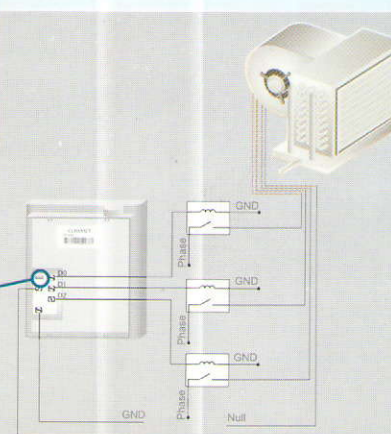

برای کولرهای آبی

شرح صفحه نمایش

- ۱ - دمای اتاق
- ۲ - دمای دلخواه
- ۳ - روشن / خاموش
- ۴ - پمپ
- ۵ - وضعیت فن
- ۶ - حالت اتوماتیک
- ۷ - ساعت بیداری
- ۸ - ساعت خواب
- ۹ - وضعیت برنامه
- ۱۰ - زبان
- ۱۱ - خط فرمان

ترموستات دیجیتال با قابلیت نصب به جای صفحه کلید کولر بدون نیاز به تغییرات در سیم کشی و نصب هرگونه تجهیزات اضافه مناسب برای انواع کولرهای آبی

- مجهز به ساعت خواب و بیداری برای روشن و خاموش کردن اتوماتیک دستگاه
- امکان کنترل اتوماتیک دور فن متناسب با دما بدین معنا که با نزدیک شدن دما به دمای دلخواه دور فن به صورت اتوماتیک کاهش پیدا می کند . این امکان علاوه بر صرفه جویی در مصرف انرژی باعث می شود که فن در اکثر اوقات با پایین ترین دور کار کند .

- نمایش دمای اتاق با قدرت تفکیک 0.1°C
- صفحه نمایش متحرک
- منوی دو زبانه فارسی و انگلیسی
- نور پشت صفحه برای دید در شب

Null
High
Med
Pump

Phase
Null

D DMXA5

DNT XJ3-ED2

برای فن کویل های کانالی

شرح صفحه نمایش

- ۱ - دمای اتاق
- ۲ - دمای دلخواه
- ۳ - روشن / خاموش
- ۴ - فصل
- ۵ - سرعت فن
- ۶ - حالت اتوماتیک
- ۷ - انیمیشن
- ۸ - خط فرمان

ترموستات دیجیتال دو فصله برای فن کویل های کانالی با قابلیت تبدیل فن تک دور با موتور یونیورسال به پنج دور ، مناسب برای فن کویل های کانالی با الکتروموتور یونیورسال

- قابلیت تنظیم اتوماتیک دور فن بدین معنا که با نزدیک شدن دمای اتاق به دمای دلخواه دور فن به صورت اتوماتیک کاهش پیدا می کند . این امکان علاوه بر صرفه جویی در مصرف انرژی باعث می شود که فن در اکثر اوقات با پایین ترین دور کار کند .
- حداکثر توان 2 KW

Fan

Phase
Null

برای انواع فن کویل

شرح صفحه نمایش

- ۱ - دمای اتاق
- ۲ - دمای دلخواه
- ۳ - روشن / خاموش
- ۴ - فصل
- ۵ - سرعت فن
- ۶ - حالت اتوماتیک
- ۷ - انیمیشن
- ۸ - خط فرمان

ترموستات دیجیتال اتوماتیک دو فصله با قابلیت اتصال به BMS و کنترل سه دور فن و کنترل از راه دور مناسب برای انواع فن کویل

قابلیت اتصال به BMS

- کنترل از راه دور مادون قرمز
- قابل تنظیم اتوماتیک دور فن ، بدین معنا که با نزدیک شدن دمای اتاق به دمای دلخواه دور فن به صورت اتوماتیک کاهش پیدا می کند . این امکان علاوه بر صرفه جویی در مصرف انرژی باعث می شود که فن در حداکثر اوقات با پایین ترین دور کار کند .