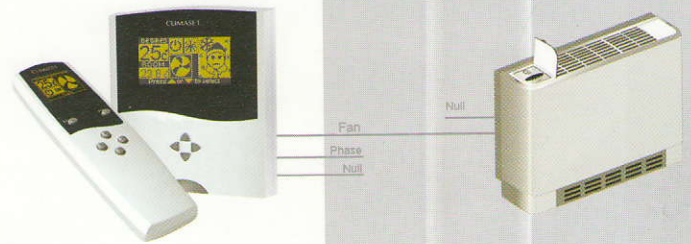

### شرح صفحه نمایش

- ۱- دمای اتاق
- ۲- دمای دلخواه
- ۳- روشن / خاموش
- ۴- فصل
- ۵- سرعت فن
- ۶- حالت اتوماتیک
- ۷- انیمیشن
- ۸- خط فرمان

- کنترل از راه دور مادون قرمز
- قابل تنظیم اتوماتیک دور فن بدین معنا که با نزدیک شدن دمای اتاق به دمای دلخواه دور فن به صورت اتوماتیک کاهش پیدا می کند . این امکان علاوه بر صرفه جویی در مصرف انرژی باعث می شود که فن در حداکثر اوقات با پایین ترین دور کار کند.

### شرح صفحه نمایش

- ۱- دمای اتاق
- ۲- دمای دلخواه
- ۳- روشن / خاموش
- ۴- فصل
- ۵- وضعیت فن
- ۶- انیمیشن
- ۷- خط فرمان

- کنترل از راه دور مادون قرمز
- نمایش دمای اتاق با قدرت تفکیک 0.1°C
- صفحه نمایش متحرک
- منوی دو زبانه فارسی و انگلیسی
- نور پشت صفحه برای دید در شب