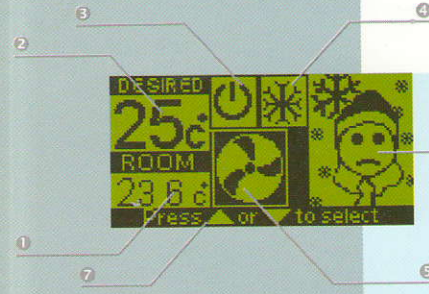

SDT 3X/3X-IR

SDT SS/SS-IR

برای فن کویل های سقفی

برای فن کویل های زمینی

ترموستات دیجیتال اتوماتیک دو فصله با قابلیت کنترل سه دور فن و کنترل از راه دور مناسب برای انواع فن کویل ها مخصوصا فن کویل های سقفی

ترموستات دیجیتال دو فصله با یک فرمان خروجی قطع و وصل و کنترل از راه دور مناسب برای انواع فن کویل های زمینی

شرح صفحه نمایش

- ۱- دمای اتاق
- ۲- دمای دلخواه
- ۳- روشن / خاموش
- ۴- فصل
- ۵- سرعت فن
- ۶- حالت اتوماتیک
- ۷- انیمیشن
- ۸- خط فرمان

- کنترل از راه دور مادون قرمز
- قابل تنظیم اتوماتیک دور فن بدین معنا که با نزدیک شدن دمای اتاق به دمای دلخواه دور فن به صورت اتوماتیک کاهش پیدا می کند . این امکان علاوه بر صرفه جویی در مصرف انرژی باعث می شود که فن در حداکثر اوقات با پایین ترین دور کار کند.

شرح صفحه نمایش

- ۱- دمای اتاق
- ۲- دمای دلخواه
- ۳- روشن / خاموش
- ۴- فصل
- ۵- وضعیت فن
- ۶- انیمیشن
- ۷- خط فرمان

- کنترل از راه دور مادون قرمز
- نمایش دمای اتاق با قدرت تفکیک 0.1°C
- صفحه نمایش متحرک
- منوی دو زبانه فارسی و انگلیسی
- نور پشت صفحه برای دید در شب