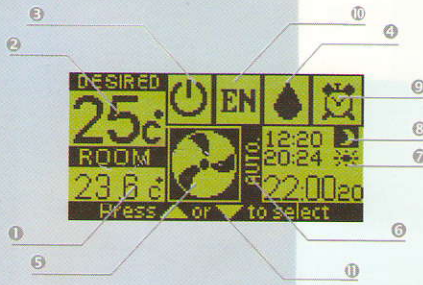

برای کولرهای آبی

شرح صفحه نمایش

- ۱ - دمای اتاق
- ۲ - دمای دلخواه
- ۳ - روشن / خاموش
- ۴ - پمپ
- ۵ - وضعیت فن
- ۶ - حالت اتوماتیک
- ۷ - ساعت بیداری
- ۸ - ساعت خواب
- ۹ - وضعیت برنامه
- ۱۰ - زبان
- ۱۱ - خط فرمان

ترموستات دیجیتال با قابلیت نصب به جای صفحه کلید کولر بدون نیاز به تغییرات در سیم کشی و نصب هرگونه تجهیزات اضافه مناسب برای انواع کولرهای آبی

- مجهز به ساعت خواب و بیداری برای روشن و خاموش کردن اتوماتیک دستگاه
- امکان کنترل اتوماتیک دور فن متناسب با دما بدین معنا که با نزدیک شدن دما به دمای دلخواه دور فن به صورت اتوماتیک کاهش پیدا می کند . این امکان علاوه بر صرفه جویی در مصرف انرژی باعث می شود که فن در اکثر اوقات با پایین ترین دور کار کند .

- نمایش دمای اتاق با قدرت تفکیک 0.1°C
- صفحه نمایش متحرک
- منوی دو زبانه فارسی و انگلیسی
- نور پشت صفحه برای دید در شب

Null
High
Med
Pump

Phase
Null