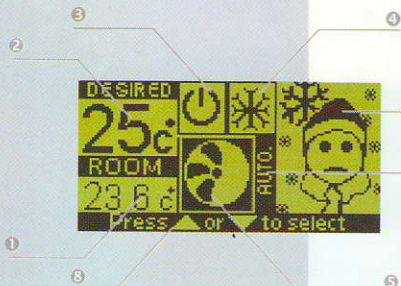

- نمایش دمای اتاق با قدرت تفکیک 0.1°C
- صفحه نمایش متحرک
- منوی دو زبانه فارسی و انگلیسی
- نور پشت صفحه برای دید در شب

Null  
High  
Med  
Pump

Phase  
Null

D DMXA5

DNT XJ3-ED2

برای فن کویل های کانالی

شرح صفحه نمایش