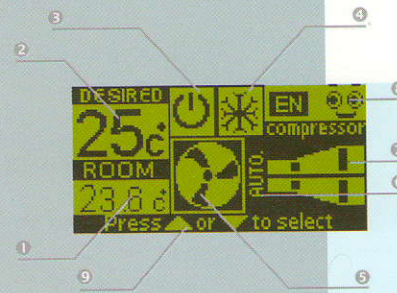

PDX 11B

PDX 11A/12A/21A

برای پکیج های تبریدی

برای پکیج های تبریدی

ترموستات دیجیتال دو فصله با قابلیت کنترل فن و کمپرسور و شیر معکوس کننده کمپرسور مناسب برای پکیج های سرمایش تبریدی و گرمایش پمپ حرارتی

ترموستات دیجیتال دو فصله با قابلیت کنترل فن اوپراتور و کمپرسور تا دو مرحله برای پکیج های سرمایش تبریدی و گرمایش با آبگرم

شرح صفحه نمایش

- ۱- دمای اتاق
- ۲- دمای دلخواه
- ۳- روشن / خاموش
- ۴- فصل
- ۵- وضعیت فن
- ۶- حالت اتوماتیک
- ۷- کمپرسور
- ۸- زبان
- ۹- خط فرمان

- امکان برخورداری از تاخیر راه اندازی کمپرسور حداکثر تا سه دقیقه بعد از فن بدون نیاز به رله تایمر

شرح صفحه نمایش

- ۱- دمای اتاق
- ۲- دمای دلخواه
- ۳- روشن / خاموش
- ۴- فصل
- ۵- وضعیت فن
- ۶- حالت اتوماتیک
- ۷- کمپرسور
- ۸- زبان
- ۹- خط فرمان

- تا دو مرحله کنترل فن
- تا دو مرحله کنترل کمپرسور
- امکان برخورداری از تاخیر راه اندازی کمپرسور تا حداکثر سه دقیقه بعد از فن بدون نیاز به رله تایمر