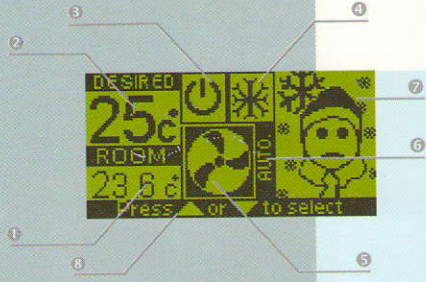

SDT 3X/3X-IR

SDT SS/SS-IR

برای فن کویل های سقفی

برای فن کویل های زمینی

ترموستات دیجیتال اتوماتیک دو فصله با قابلیت کنترل سه دور فن و کنترل از راه دور مناسب برای انواع فن کویل ها مخصوصا فن کویل های سقفی

ترموستات دیجیتال دو فصله با یک فرمان خروجی قطع و وصل و کنترل از راه دور مناسب برای انواع فن کویل های زمینی

شرح صفحه نمایش

- ۱- دمای اتاق
- ۲- دمای دلخواه
- ۳- روشن / خاموش
- ۴- فصل
- ۵- سرعت فن
- ۶- حالت اتوماتیک
- ۷- انیمیشن
- ۸- خط فرمان

- کنترل از راه دور مادون قرمز
- قابل تنظیم اتوماتیک دور فن بدین معنا که با نزدیک شدن دمای اتاق به دمای دلخواه دور فن به صورت اتوماتیک کاهش پیدا می کند . این امکان علاوه بر صرفه جویی در مصرف انرژی باعث می شود که فن در حداکثر اوقات با پایین ترین دور کار کند.

شرح صفحه نمایش

- ۱- دمای اتاق
- ۲- دمای دلخواه
- ۳- روشن / خاموش
- ۴- فصل
- ۵- وضعیت فن
- ۶- انیمیشن
- ۷- خط فرمان

- کنترل از راه دور مادون قرمز
- نمایش دمای اتاق با قدرت تفکیک 0.1°C
- صفحه نمایش متحرک
- منوی دو زبانه فارسی و انگلیسی
- نور پشت صفحه برای دید در شب