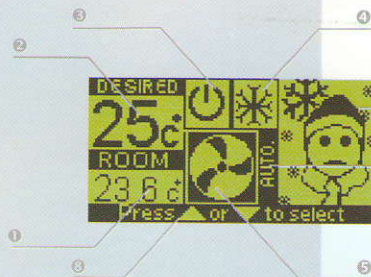

برای انواع فن کویل

شرح صفحه نمایش

- ۱ - دمای اتاق
- ۲ - دمای دلخواه
- ۳ - روشن / خاموش
- ۴ - فصل
- ۵ - سرعت فن
- ۶ - حالت اتوماتیک
- ۷ - انیمیشن
- ۸ - خط فرمان

ترموستات دیجیتال اتوماتیک دو فصله با قابلیت اتصال به BMS و کنترل سه دور فن و کنترل از راه دور مناسب برای انواع فن کویل

قابلیت اتصال به BMS

- کنترل از راه دور مادون قرمز
- قابل تنظیم اتوماتیک دور فن ، بدین معنا که با نزدیک شدن دمای اتاق به دمای دلخواه دور فن به صورت اتوماتیک کاهش پیدا می کند . این امکان علاوه بر صرفه جویی در مصرف انرژی باعث می شود که فن در حداکثر اوقات با پایین ترین دور کار کند .