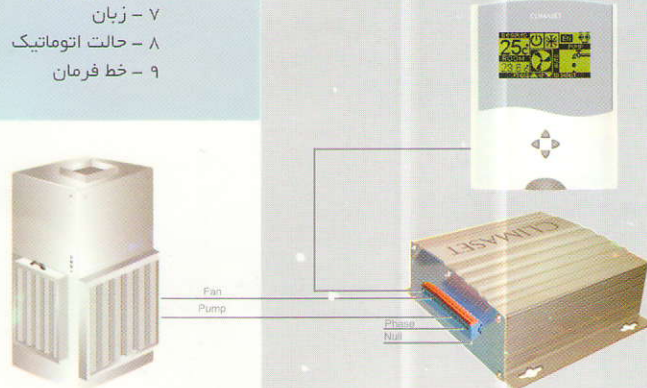

### شرح صفحه نمایش

- ۱ - دمای اتاق
- ۲ - دمای دلخواه
- ۳ - روشن / خاموش
- ۴ - فصل
- ۵ - سرعت فن
- ۶ - وضعیت پمپ
- ۷ - زبان
- ۸ - حالت اتوماتیک
- ۹ - خط فرمان