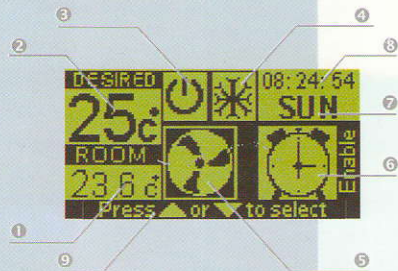

برای فن کویل های زمینی