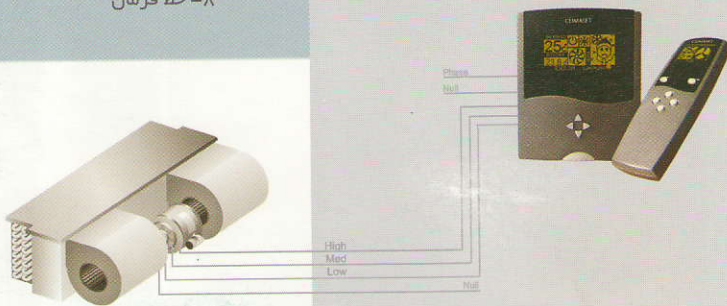

### شرح صفحه نمایش

- ۱- دمای اتاق
- ۲- دمای دلخواه
- ۳- روشن / خاموش
- ۴- فصل
- ۵- سرعت فن
- ۶- حالت اتوماتیک
- ۷- انیمیشن
- ۸- خط فرمان

- کنترل از راه دور مادون قرمز
- قابل تنظیم اتوماتیک دور فن بدین معنا که با نزدیک شدن دمای اتاق به دمای دلخواه دور فن به صورت اتوماتیک کاهش پیدا می کند . این امکان علاوه بر صرفه جویی در مصرف انرژی باعث می شود که فن در حداکثر اوقات با پایین ترین دور کار کند.

### شرح صفحه نمایش

- ۱- دمای اتاق
- ۲- دمای دلخواه
- ۳- روشن / خاموش
- ۴- فصل
- ۵- وضعیت فن
- ۶- انیمیشن
- ۷- خط فرمان

- کنترل از راه دور مادون قرمز
- نمایش دمای اتاق با قدرت تفکیک 0.1°C
- صفحه نمایش متحرک
- منوی دو زبانه فارسی و انگلیسی
- نور پشت صفحه برای دید در شب