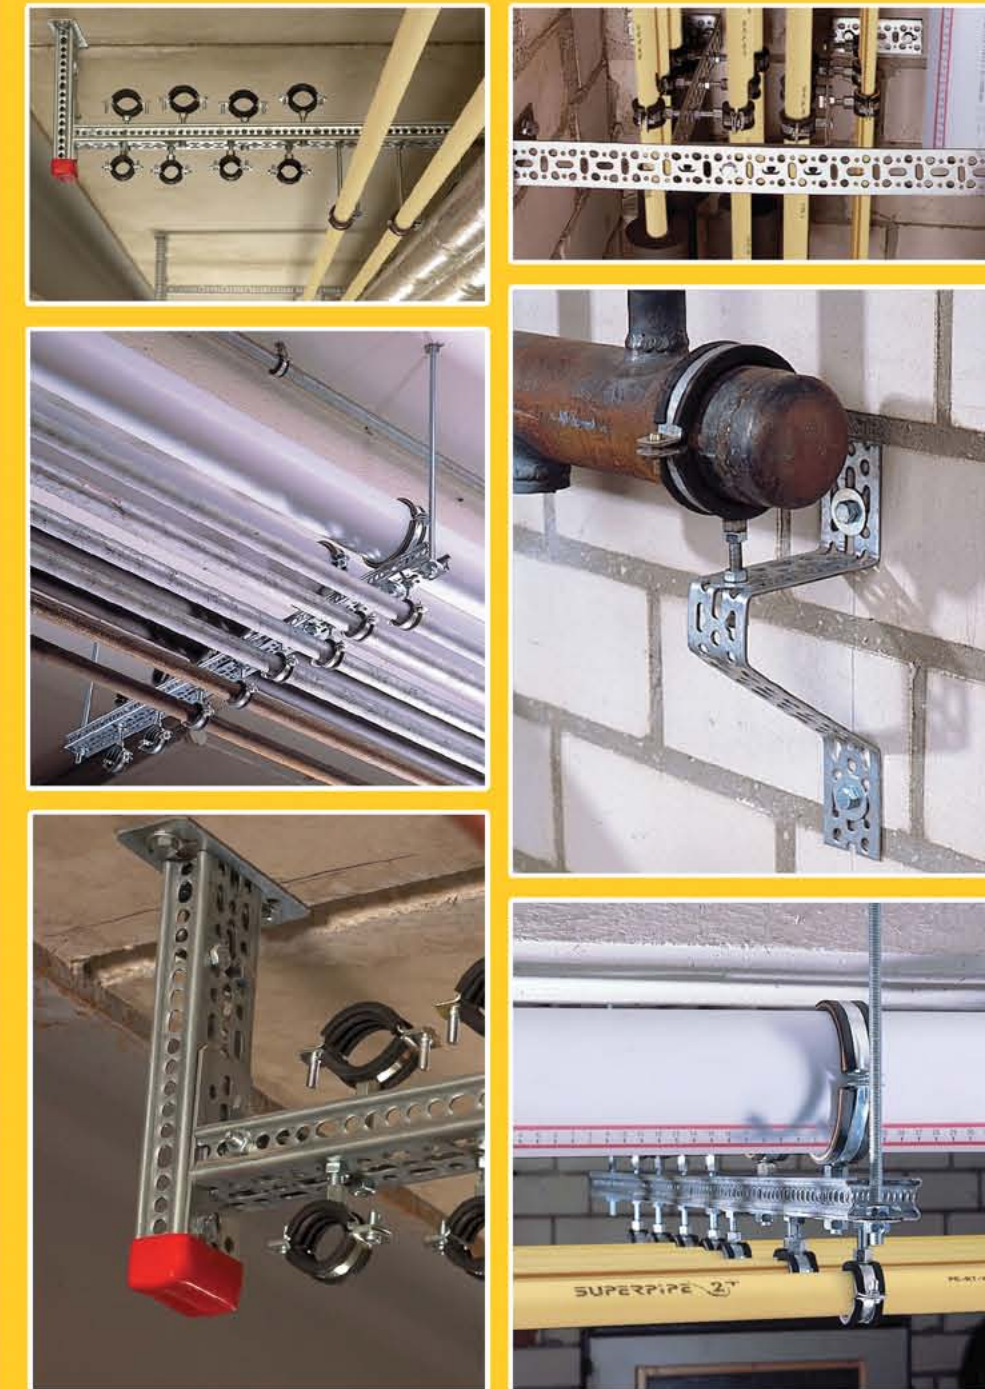

## یک مشکل آشنا!

اجرای بست و ساپورت یکی از کارهای پردردسر در اجرای تاسیسات است. به طوری که گاهی مواقع حتی تا دو برابر اجرای خود تاسیسات زمان می برد. آماده سازی اقلام در کارگاه انجام می شود ...

... و نصب هم کاری سخت و طولانی با دقت پایین است.

# سوپرفیکس

ساده، سریع و منعطف ...

سوپرفیکس برای موقعیت‌های مختلف کاربرد دارد. این مجموعه را می‌توان به روش‌های مختلف و حتی در ترکیب با روش‌های فعلی نصب کرد. اجرای این سیستم با پیچ و مهره یا جوش ممکن است و تغییرات - چه جابجایی باشد و چه رگلاژ افقی یا عمودی - به سرعت و سهولت انجام می‌شود. در ضمن حداکثر استفاده از فضا را امکان‌پذیر می‌سازد.

برای سوپرفیکس، فقط یک ابزار خم‌کن کافیتست.

راه‌حل هوشمندانه‌ی سوپر پایپ برای بست و ساپورت!

سوپرفیکس مجموعه‌ای نوآورانه از اقلام مورد نیاز برای اجرای بست و ساپورت به روشی دیگر است. راهی ساده و منعطف برای این که نصب تاسیسات سریع‌تر، دقیق‌تر، و ایمن‌تر امکان‌پذیر شود.

یک تسمه و یک ناودانی با طراحی خاص مهندسی، محور اصلی سوپرفیکس را تشکیل می‌دهد. مجموعه‌ای از پیچ‌ها، مهره‌ها، بست‌ها و سایر اقلام، این مجموعه را تکمیل می‌کنند.

نتیجه راه‌حلی است که از سوپر پایپ انتظار دارید.