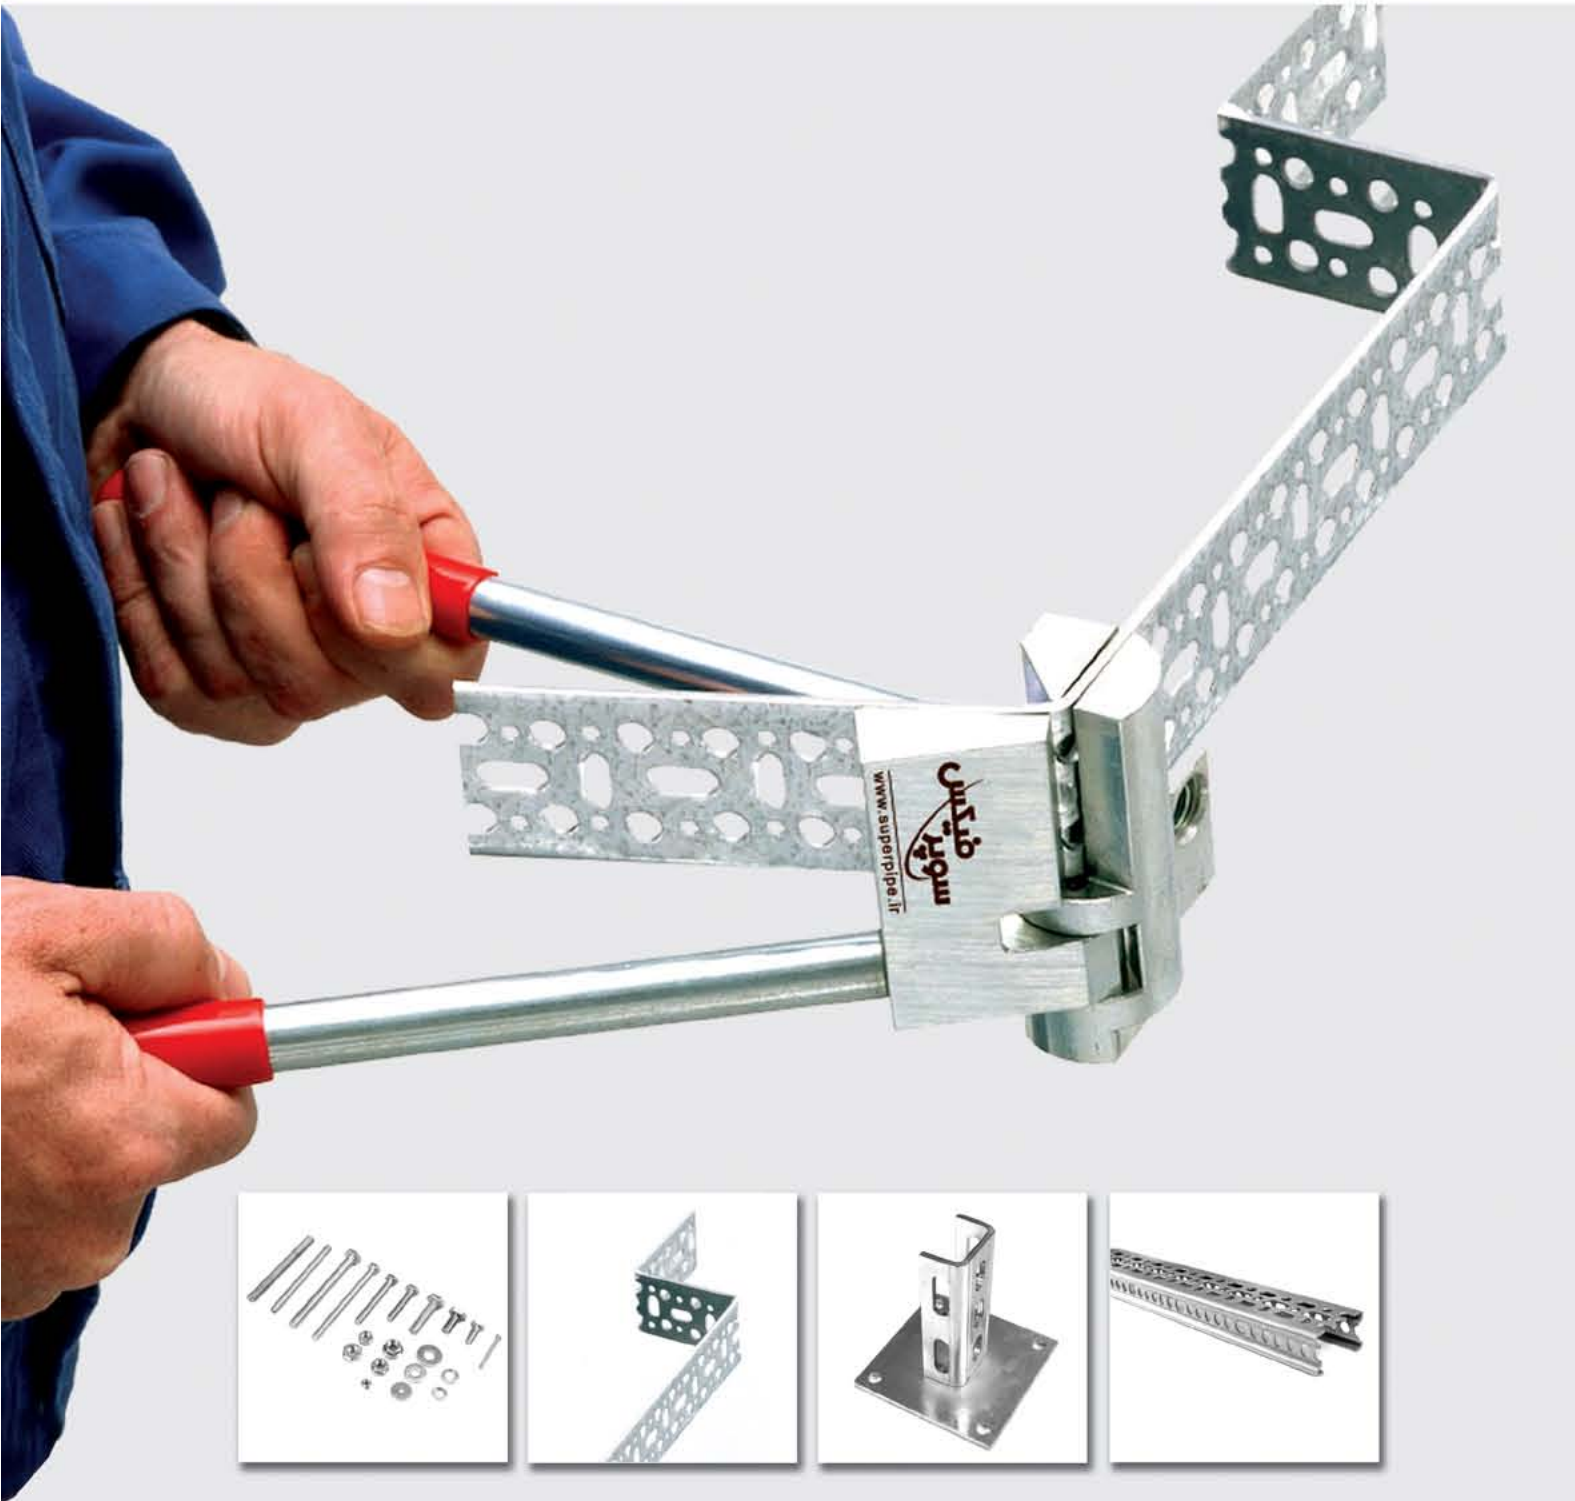

سوپر پایپ

نوآوری،
افتخار
و باز هم بالاتر...

سال

اجرای بست و ساپورت به روشی دیگر!

سوپرفیکس راه حل دیگری از سوپر پایپ و نقطه‌ی پایان دردسرها در اجرای بست و ساپورت است.